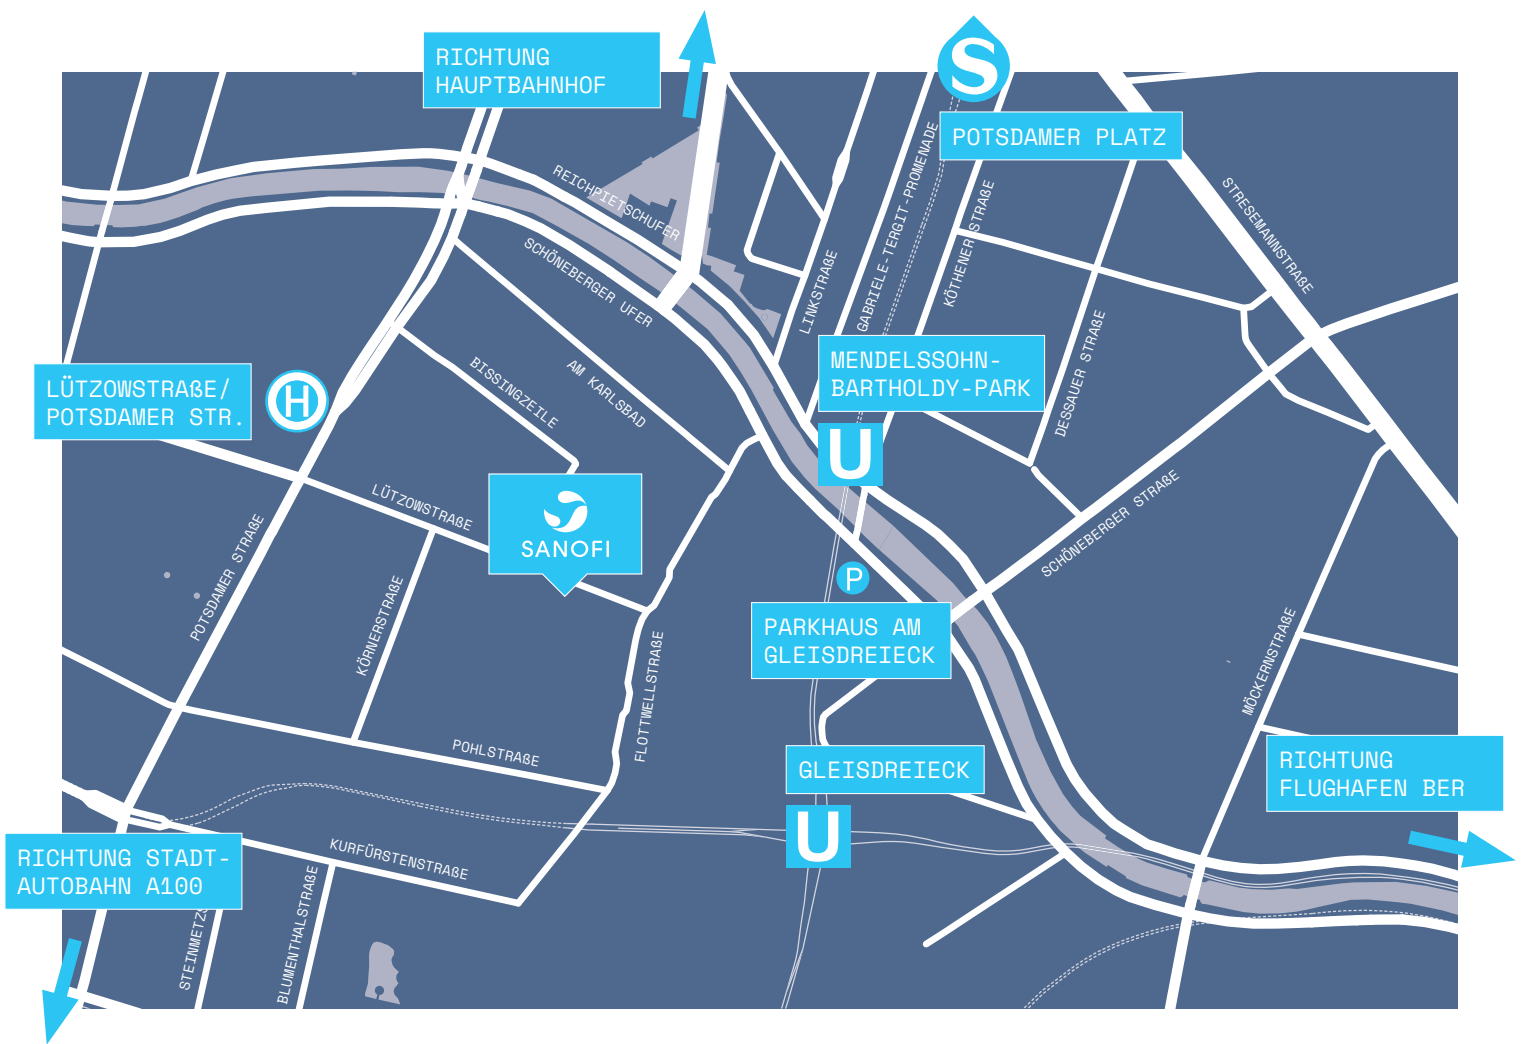

So finden Sie uns in

Berlin

Lützowstr. 107
10785 Berlin

Tel.: 030/25752000

Parkmöglichkeiten

Gäste können auf den Besucherparkplätzen in der Tiefgarage parken (bitte am Empfang melden)

Kostenpflichtiges Parken rund um die Lützowstraße sowie im Parkhaus am Gleisdreieck

Vom Hauptbahnhof

- **Mit dem Taxi** in ca. 15 Minuten
- **Mit dem Bus** M85 Richtung Lichtenfelde Süd bis Lützowstraße / Potsdamer Straße
- **Mit der S-Bahn** S5, S7 oder S75 bis Friedrichstraße, dann mit der S1, S2 oder S25 bis S Potsdamer Platz

Vom Flughafen BER

- **Mit dem Taxi** in ca. 45 Minuten
 - **Mit der S-Bahn** S9 Richtung Spandau bis S+U Warschauer Str., dann zur U-Bahn wechseln und U3 bis U Gleisdreieck
 - **Mit dem FEX** bis Berlin HBF
- Fahrplanauskunft www.bvg.de